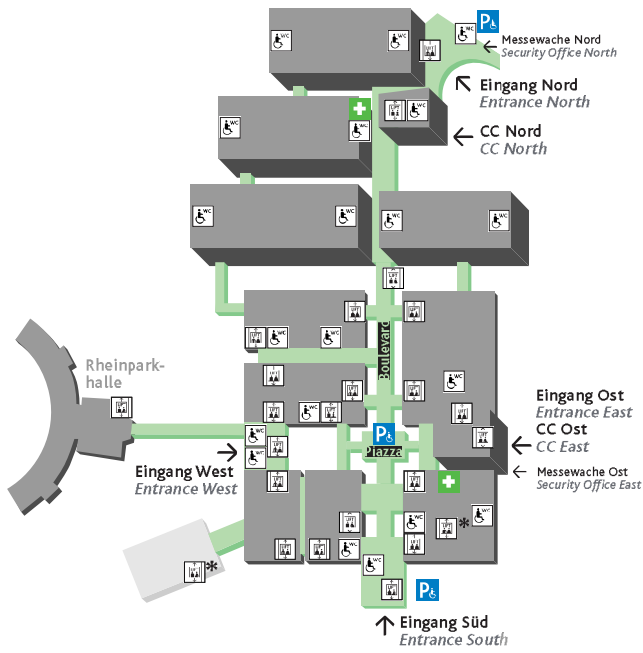

Ebene 1 Level 1

Ebene 2 Level 2

 Aufzug
Elevator

 Aufzug nicht in vollem Umfang
behindertengerecht
*This elevator is not fully adapted for
use by disabled people*

 Behinderten-WC
Restroom for the handicapped

 Sonderparkplatz
Special parking lot
– Eingang Nord, P20A
Entrance North, P20A
– Eingang Ost, unter der Piazza
Entrance East, under the Piazza
– Eingang Süd, Tor F
Entrance South, Gate F

 Sanitätsstation
Medical Centre