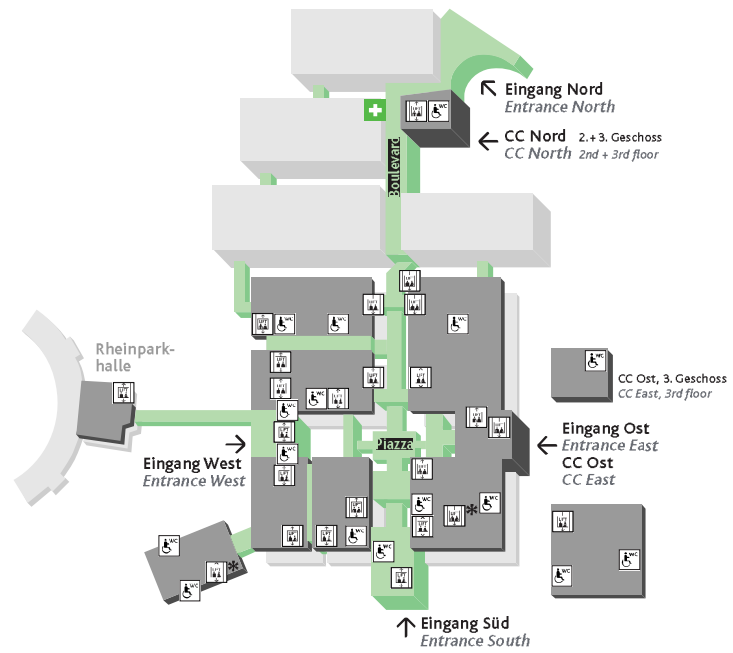

Ebene 1 Level 1

Ebene 2 Level 2

 Aufzug
Elevator

 Aufzug nicht in vollem Umfang
behindertengerecht
*This elevator is not fully adapted for
use by disabled people*

 Behinderten-WC
Restroom for the handicapped

 Sonderparkplatz
Special parking lot
– Eingang Nord, P20A
Entrance North, P20A
– Eingang Ost, unter der Piazza
Entrance East, under the Piazza
– Eingang Süd, Tor F
Entrance South, Gate F

 Sanitätsstation
Medical Centre